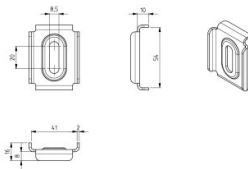

235503

C-Profil Klemme

Einheit	Stück
Karton	200
Palette	15000
Gewicht (kg)	0,06

Produktbeschreibung

Technische Information