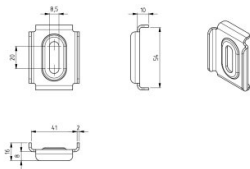

Produktbeschreibung

Technische Information