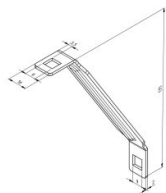

## 235502

Winkelbügel für Aufhängesystem 135mm

<b>Einheit</b>	Stück
<b>Karton</b>	200
<b>Palette</b>	15000
<b>Gewicht (kg)</b>	0,06