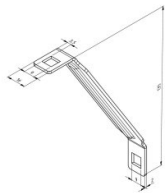

## 235502

Winkelbügel für Aufhängesystem 135mm

<b>Einheit</b>	Stück
<b>Karton</b>	200
<b>Palette</b>	15000
<b>Gewicht (kg)</b>	0,06