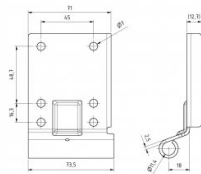

240033-R9016

Bodenkonsole Offset=18 HOME-X/R Weiß

Einheit	Paar
Karton	25
Palette	1200
Gewicht (kg)	0,42

Produktbeschreibung

Bodenkonsole mit 18 mm Versatz für unser System HOME-X und HOME-R. Geeignet für 11-mm-Rollen.
Max. Türgewicht 165 kg. Anwendung: Wohnen, HOME-X & HOME-R.

Technische Information

Max. Belastung (kg)	165
HOME-R	
HOME-X	
Privat	
Seilbruchsicherung	-
Material	Verzinkter Stahl
Durchmesser (mm)	11
RAL-Farbe	RAL8017