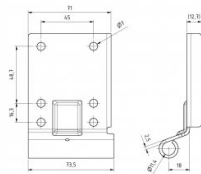

## 240033-R9016

Bodenkonsole Offset=18 HOME-X/R Weiß

<b>Einheit</b>	Paar
<b>Karton</b>	25
<b>Palette</b>	1200
<b>Gewicht (kg)</b>	0,42

### Produktbeschreibung

Bodenkonsole mit 18 mm Versatz für unser System HOME-X und HOME-R. Geeignet für 11-mm-Rollen.  
Max. Türgewicht 165 kg. Anwendung: Wohnen, HOME-X & HOME-R.

### Technische Information

<b>Max. Belastung (kg)</b>	165
<b>HOME-R</b>	
<b>HOME-X</b>	
<b>Privat</b>	
<b>Seilbruchsicherung</b>	-
<b>Material</b>	Verzinkter Stahl
<b>Durchmesser (mm)</b>	11
<b>RAL-Farbe</b>	RAL8017