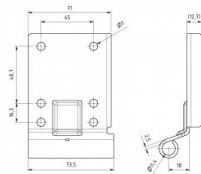

240033

Bodenkonsole Offset=18 HOME-X/R Verzinkt

Einheit	Paar
Karton	25
Palette	1200
Gewicht (kg)	0,41

Produktbeschreibung

Bodenkonsole mit 18 mm Versatz für unser System HOME-X und HOME-R. Geeignet für 11-mm-Rollen.

Max. Türgewicht 165 kg. Anwendung: Wohnen, HOME-X & HOME-R.

Technische Information

Max. Belastung (kg)	165
HOME-R	
HOME-X	
Privat	
Seilbruchsicherung	-
Material	Verzinkter Stahl
Durchmesser (mm)	11
RAL-Farbe	Unbehandelt