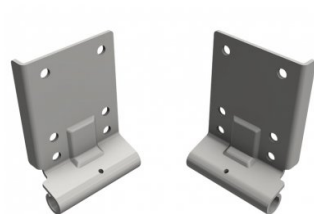

240033

Bodenkonsole Offset=18 HOME-X/R Verzinkt

Einheit	Paar
Karton	25
Palette	1200
Gewicht (kg)	0,41

Produktbeschreibung

Bodenkonsole mit 18 mm Versatz für unser System HOME-X und HOME-R. Geeignet für 11-mm-Rollen.
Max. Türgewicht 165 kg. Anwendung: Wohnen, HOME-X & HOME-R.

Technische Information

Max. Belastung (kg)	165
HOME-R	
HOME-X	
Privat	
Seilbruchsicherung	-
Material	Verzinkter Stahl
Durchmesser (mm)	11
RAL-Farbe	Unbehandelt