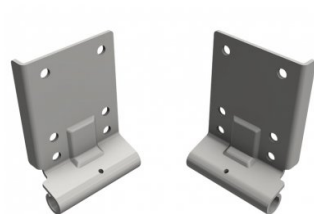

## 240033

Bodenkonsole Offset=18 HOME-X/R Verzinkt

<b>Einheit</b>	Paar
<b>Karton</b>	25
<b>Palette</b>	1200
<b>Gewicht (kg)</b>	0,41

### Produktbeschreibung

Bodenkonsole mit 18 mm Versatz für unser System HOME-X und HOME-R. Geeignet für 11-mm-Rollen.  
Max. Türgewicht 165 kg. Anwendung: Wohnen, HOME-X & HOME-R.

### Technische Information

<b>Max. Belastung (kg)</b>	165
<b>HOME-R</b>	
<b>HOME-X</b>	
<b>Privat</b>	
<b>Seilbruchsicherung</b>	-
<b>Material</b>	Verzinkter Stahl
<b>Durchmesser (mm)</b>	11
<b>RAL-Farbe</b>	Unbehandelt