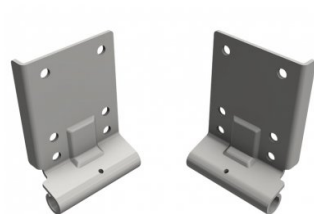

240033

Bodenkonsole Offset=18 HOME-X/R Verzinkt

Einheit	Paar
Karton	25
Palette	1200
Gewicht (kg)	0,41

Produktbeschreibung

Bodenkonsole mit 18 mm Versatz für unser System HOME-X und HOME-R. Geeignet für 11-mm-Rollen.

Max. Türgewicht 165 kg. Anwendung: Wohnen, HOME-X & HOME-R.

Technische Information

Max. Belastung (kg)	165
HOME-R	
HOME-X	
Privat	
Seilbruchsicherung	-
Material	Verzinkter Stahl
Durchmesser (mm)	11
RAL-Farbe	Unbehandelt