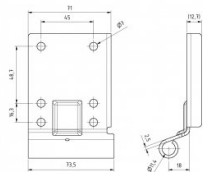

240033

Bodenkonsole Offset=18 HOME-X/R Verzinkt

Einheit	Paar
Karton	25
Palette	1200
Gewicht (kg)	0,41

Produktbeschreibung

Bodenkonsole mit 18 mm Versatz für unser System HOME-X und HOME-R. Geeignet für 11-mm-Rollen.
Max. Türgewicht 165 kg. Anwendung: Wohnen, HOME-X & HOME-R.

Technische Information

Max. Belastung (kg)	165
HOME-R	
HOME-X	
Privat	
Seilbruchsicherung	-
Material	Verzinkter Stahl
Durchmesser (mm)	11
RAL-Farbe	Unbehandelt