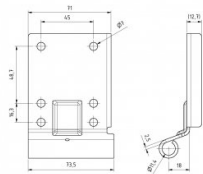

## 240033

Bodenkonsole Offset=18 HOME-X/R Verzinkt

<b>Einheit</b>	Paar
<b>Karton</b>	25
<b>Palette</b>	1200
<b>Gewicht (kg)</b>	0,41

### Produktbeschreibung

Bodenkonsole mit 18 mm Versatz für unser System HOME-X und HOME-R. Geeignet für 11-mm-Rollen.  
Max. Türgewicht 165 kg. Anwendung: Wohnen, HOME-X & HOME-R.

### Technische Information

<b>Max. Belastung (kg)</b>	165
<b>HOME-R</b>	
<b>HOME-X</b>	
<b>Privat</b>	
<b>Seilbruchsicherung</b>	-
<b>Material</b>	Verzinkter Stahl
<b>Durchmesser (mm)</b>	11
<b>RAL-Farbe</b>	Unbehandelt