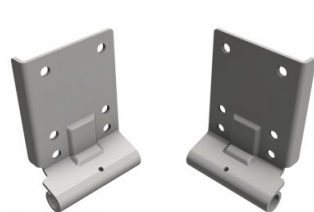

240033

Bodenkonsole Offset=18 HOME-X/R Verzinkt

Einheit	Paar
Karton	25
Palette	1200
Gewicht (kg)	0,41

Produktbeschreibung

Bodenkonsole mit 18 mm Versatz für unser System HOME-X und HOME-R. Geeignet für 11-mm-Rollen.
Max. Türgewicht 165 kg. Anwendung: Wohnen, HOME-X & HOME-R.

Technische Information

Max. Belastung (kg)	165
HOME-R	
HOME-X	
Privat	
Seilbruchsicherung	-
Material	Verzinkter Stahl
Durchmesser (mm)	11
RAL-Farbe	Unbehandelt