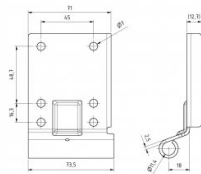

240033

Bodenkonsole Offset=18 HOME-X/R Verzinkt

Einheit	Paar
Karton	25
Palette	1200
Gewicht (kg)	0,41

Produktbeschreibung

Bodenkonsole mit 18 mm Versatz für unser System HOME-X und HOME-R. Geeignet für 11-mm-Rollen.
Max. Türgewicht 165 kg. Anwendung: Wohnen, HOME-X & HOME-R.

Technische Information

Max. Belastung (kg)	165
HOME-R	
HOME-X	
Privat	
Seilbruchsicherung	-
Material	Verzinkter Stahl
Durchmesser (mm)	11
RAL-Farbe	Unbehandelt