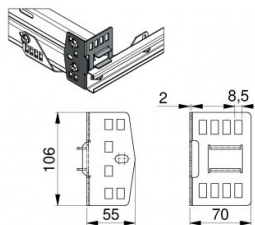

235222

HOME Verbindungsbügel C-Profile

Einheit	Stück
Karton	100
Palette	3600
Gewicht (kg)	0,16

Produktbeschreibung

- HOME C-Profil-Verbindungswinkel verbindet die horizontale Schiene mit dem C-Profil zur Querstabilisierung
- Geeignet für 53 mm und 40 mm C-Profile
- Wenn ein 53 mm C-Profil verwendet wird, können Sie ein zusätzliches 48 mm C-Profil einschieben, um es als Wandbefestigung zu verwenden
- Die Halterung kann verwendet werden, um ein HOME-System mit einem Rahmen zu montieren

Technische Information

Materialstärke (mm)	1.3
Material	-
HOME-F	
HOME-X	