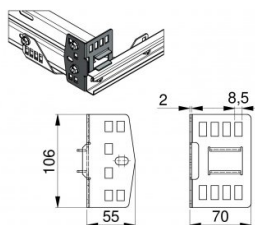

235222

HOME Verbindungsbügel C-Profile

Einheit	Stück
Karton	100
Palette	3600
Gewicht (kg)	0,16

Produktbeschreibung

- HOME C-Profil-Verbindungswinkel verbindet die horizontale Schiene mit dem C-Profil zur Querstabilisierung
- Geeignet für 53 mm und 40 mm C-Profile
- Wenn ein 53 mm C-Profil verwendet wird, können Sie ein zusätzliches 48 mm C-Profil einschieben, um es als Wandbefestigung zu verwenden
- Die Halterung kann verwendet werden, um ein HOME-System mit einem Rahmen zu montieren

Technische Information

Materialstärke (mm)	1.3
Material	-
HOME-F	
HOME-X	