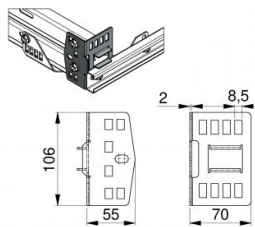

235222

HOME Verbindungsbügel C-Profile

Einheit	Stück
Karton	100
Palette	3600
Gewicht (kg)	0,16

Produktbeschreibung

- HOME C-Profil-Verbindungswinkel verbindet die horizontale Schiene mit dem C-Profil zur Querstabilisierung
- Geeignet für 53 mm und 40 mm C-Profile
- Wenn ein 53 mm C-Profil verwendet wird, können Sie ein zusätzliches 48 mm C-Profil einschieben, um es als Wandbefestigung zu verwenden
- Die Halterung kann verwendet werden, um ein HOME-System mit einem Rahmen zu montieren

Technische Information

Materialstärke (mm)	1.3
Material	-
HOME-F	
HOME-X	