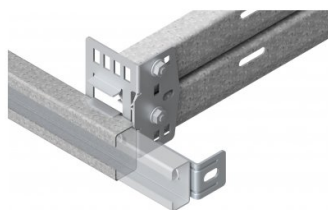

235222

HOME Verbindungsbügel C-Profile

Einheit	Stück
Karton	100
Palette	3600
Gewicht (kg)	0,16

Produktbeschreibung

- HOME C-Profil-Verbindungswinkel verbindet die horizontale Schiene mit dem C-Profil zur Querstabilisierung
- Geeignet für 53 mm und 40 mm C-Profile
- Wenn ein 53 mm C-Profil verwendet wird, können Sie ein zusätzliches 48 mm C-Profil einschieben, um es als Wandbefestigung zu verwenden
- Die Halterung kann verwendet werden, um ein HOME-System mit einem Rahmen zu montieren

Technische Information

Materialstärke (mm)	1.3
Material	-
HOME-F	
HOME-X	