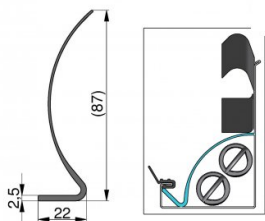

115400-2030

Abdeckprofil HOME L=2030 mm

Einheit	Stück
Karton	50
Palette	1000
Gewicht (kg)	0,32

Produktbeschreibung

Abdeckung mit elegante Abarbeitung. Die vollständig, abgedeckten Zugfedern befinden sich in der senkrechten Winkelzarge. Gebrauch: Privat; EXS70, EXS40R & HOME-X. Material: Kunststoff, schwarz L= 2030 mm.

Technische Information

Länge (mm)	2030
HOME-X	