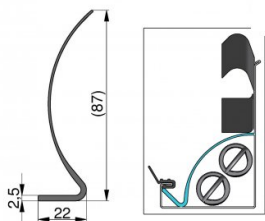

115400-2030

Abdeckprofil HOME L=2030 mm

Einheit	Stück
Karton	50
Palette	1000
Gewicht (kg)	0,32

Produktbeschreibung

Abdeckung mit elegante Abarbeitung. Die vollständig abgedeckten Zugfedern befinden sich in der senkrechten Winkelzarge. Gebrauch: Privat; EXS70, EXS40R & HOME-X. Material: Kunststoff, schwarz L= 2030 mm.

Technische Information

Länge (mm)	2030
HOME-X	