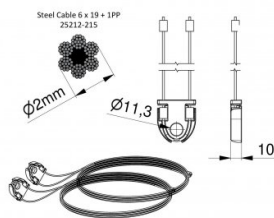

115211-2250

HOME Kabelsatz für Torhöhe 2250 mm

Einheit

Satz

Karton

20

Palette

100

Gewicht (kg)

0,17

Produktbeschreibung

Gebrauch: Privat, HOME-X. Material: Verzinktes Stahlseil mit PP-Kern DH=2250mm.

Technische Information

Torhöhe (mm) 2250

Torsystem HOME-X

Max. door weight (kg) 130

Material Verzinkter Stahl

Anwendungsbereich Privattore

Seil Durchmesser (mm) 2

Länge (mm) 4921

Type 6x19+1PP