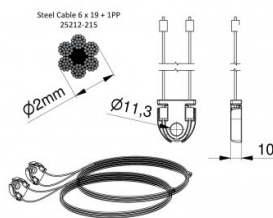

115211-2250

HOME Kabelsatz für Torhöhe 2250 mm

Einheit	Satz
Karton	20
Palette	100
Gewicht (kg)	0,17

Produktbeschreibung

Gebrauch: Privat, HOME-X. Material: Verzinktes Stahlseil mit PP-Kern DH=2250mm.

Technische Information

Torhöhe (mm)	2250
Torsystem	HOME-X
Max. door weight (kg)	130
Material	Verzinkter Stahl
Anwendungsbereich	Privattore
Seil Durchmesser (mm)	2
Länge (mm)	4921
Type	6x19+1PP