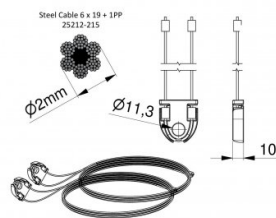

115211-2250

HOME Kabelsatz für Torhöhe 2250 mm

Einheit

Satz

Karton

20

Palette

100

Gewicht (kg)

0,17

Produktbeschreibung

Gebrauch: Privat, HOME-X. Material: Verzinktes Stahlseil mit PP-Kern DH=2250mm.

Technische Information

Torhöhe (mm)	2250
Torsystem	HOME-X
Max. door weight (kg)	130
Material	Verzinkter Stahl
Anwendungsbereich	Privattore
Seil Durchmesser (mm)	2
Länge (mm)	4921
Type	6x19+1PP