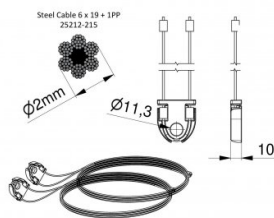

115211-2250

HOME Kabelsatz für Torhöhe 2250 mm

Einheit

Satz

Karton

20

Palette

100

Gewicht (kg)

0,17

Produktbeschreibung

Gebrauch: Privat, HOME-X. Material: Verzinktes Stahlseil mit PP-Kern DH=2250mm.

Technische Information

Torhöhe (mm)	2250
Torsystem	HOME-X
Max. door weight (kg)	130
Material	Verzinkter Stahl
Anwendungsbereich	Privattore
Seil Durchmesser (mm)	2
Länge (mm)	4921
Type	6x19+1PP