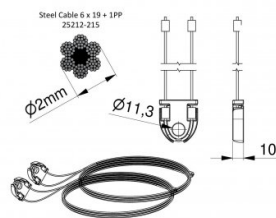

## 115211-2250

HOME Kabelsatz für Torhöhe 2250 mm

**Einheit**

Satz

**Karton**

20

**Palette**

100

**Gewicht (kg)**

0,17

### Produktbeschreibung

Gebrauch: Privat, HOME-X. Material: Verzinktes Stahlseil mit PP-Kern DH=2250mm.

### Technische Information

<b>Torhöhe (mm)</b>	2250
<b>Torsystem</b>	HOME-X
<b>Max. door weight (kg)</b>	130
<b>Material</b>	Verzinkter Stahl
<b>Anwendungsbereich</b>	Privattore
<b>Seil Durchmesser (mm)</b>	2
<b>Länge (mm)</b>	4921
<b>Type</b>	6x19+1PP