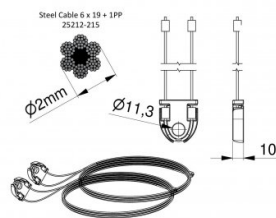

115211-2000

HOME Kabelsatz für Torhöhe 2000 mm

Einheit

Satz

Karton

20

Palette

100

Gewicht (kg)

0,15

Produktbeschreibung

Gebrauch: Privat, HOME-X. Material: Verzinktes Stahlseil mit PP-Kern DH=2000mm.

Technische Information

Torhöhe (mm) 2000

Torsystem HOME-X

Max. door weight (kg) 130

Material Verzinkter Stahl

Anwendungsbereich Privattore

Seil Durchmesser (mm) 2

Länge (mm) 4301

Type 6x19+1PP