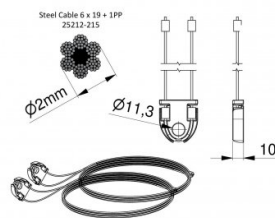

115211-2000

HOME Kabelsatz für Torhöhe 2000 mm

Einheit

Satz

Karton

20

Palette

100

Gewicht (kg)

0,15

Produktbeschreibung

Gebrauch: Privat, HOME-X. Material: Verzinktes Stahlseil mit PP-Kern DH=2000mm.

Technische Information

Torhöhe (mm) 2000

Torsystem HOME-X

Max. door weight (kg) 130

Material Verzinkter Stahl

Anwendungsbereich Privattore

Seil Durchmesser (mm) 2

Länge (mm) 4301

Type 6x19+1PP