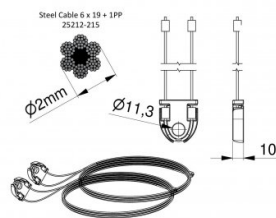

115211-1875

HOME Kabelsatz für Torhöhe 1875 mm

Einheit

Satz

Karton

20

Palette

100

Gewicht (kg)

0,15

Produktbeschreibung

Gebrauch: Privat, HOME-X. Material: Verzinktes Stahlseil mit PP-Kern DH=1875mm.

Technische Information

Torhöhe (mm)	1875
Torsystem	HOME-X
Max. door weight (kg)	130
Material	Verzinkter Stahl
Anwendungsbereich	Privattore
Seil Durchmesser (mm)	2
Länge (mm)	4051
Type	6x19+1PP