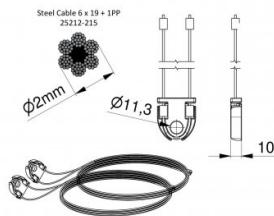

115211-1875

HOME Kabelsatz für Torhöhe 1875 mm

Einheit	Satz
Karton	20
Palette	100
Gewicht (kg)	0,15

Produktbeschreibung

Gebrauch: Privat, HOME-X. Material: Verzinktes Stahlseil mit PP-Kern DH=1875mm.

Technische Information

Torhöhe (mm)	1875
Torsystem	HOME-X
Max. door weight (kg)	130
Material	Verzinkter Stahl
Anwendungsbereich	Privattore
Seil Durchmesser (mm)	2
Länge (mm)	4051
Type	6x19+1PP