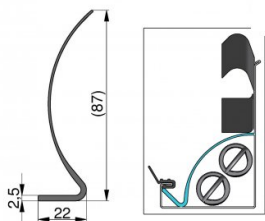

115400-2905

Abdeckprofil HOME L=2905 mm

Einheit	Stück
Karton	50
Palette	1000
Gewicht (kg)	0,46

Produktbeschreibung

Abdeckung mit elegante Abarbeitung. Die vollständig, abgedeckten Zugfedern befinden sich in der senkrechten Winkelzarge. Gebrauch: Privat; EXS70, EXS40R & HOME-X. Material: Kunststoff, schwarz L= 2905 mm.

Technische Information

Länge (mm)	0
-------------------	---