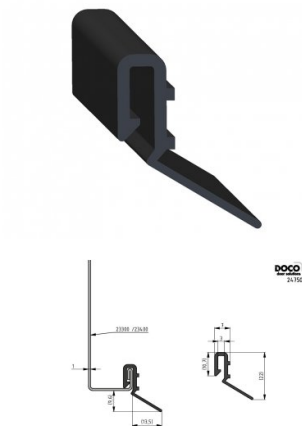

## 24750-6000

Lippendichtung Home REN L= 6000 mm

<b>Einheit</b>	Stück
<b>Karton</b>	10
<b>Palette</b>	520
<b>Gewicht (kg)</b>	0,45

### Technische Information

<b>Torsystem</b>	HOME-X, HOME-R
<b>Anwendungsbereich</b>	Privattore
<b>Farbe</b>	Schwarz
<b>Länge (mm)</b>	6000
<b>Material</b>	PVC / TPE