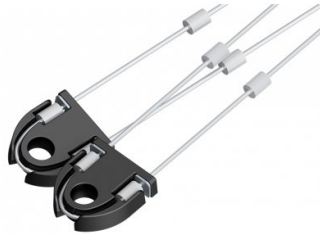

115213-2750

HOME Kabelsatz 2mm inkl. Kompensator für Vorspannung TH=2750

Einheit	Satz
Karton	10
Palette	100
Gewicht (kg)	0,2

Produktbeschreibung

HOME Kabelsatz 2mm inkl. Kompensator für Vorspannung TH=2750

Technische Information

Torhöhe (mm)	2750
Torsystem	HOME-X
Max. door weight (kg)	130
Material	Verzinkter Stahl
Anwendungsbereich	Privattore
Seil Durchmesser (mm)	2
Länge (mm)	6241
Type	6x19+1PP