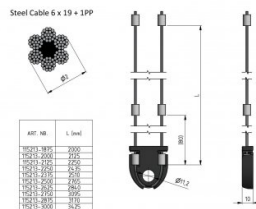

115213-2750

HOME Kabelsatz 2mm inkl. Kompensator für Vorspannung TH=2750

Einheit	Satz
Karton	10
Palette	100
Gewicht (kg)	0,2

Produktbeschreibung

HOME Kabelsatz 2mm inkl. Kompensator für Vorspannung TH=2750

Technische Information

Torhöhe (mm)	2750
Torsystem	HOME-X
Max. door weight (kg)	130
Material	Verzinkter Stahl
Anwendungsbereich	Privattore
Seil Durchmesser (mm)	2
Länge (mm)	6241
Type	6x19+1PP