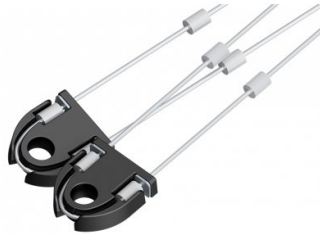

115213-2500

HOME Kabelsatz 2mm inkl. Kompensator für Vorspannung TH=2500

Einheit	Satz
Karton	10
Palette	100
Gewicht (kg)	0,18

Produktbeschreibung

HOME Kabelsatz 2mm inkl. Kompensator für Vorspannung TH=2500

Technische Information

Torhöhe (mm)	2500
Torsystem	HOME-X
Max. door weight (kg)	130
Material	Verzinkter Stahl
Anwendungsbereich	Privattore
Seil Durchmesser (mm)	2
Länge (mm)	5581
Type	6x19+1PP