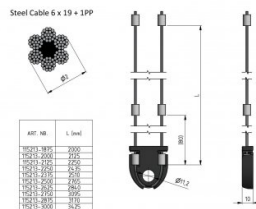

115213-2500

HOME Kabelsatz 2mm inkl. Kompensator für Vorspannung TH=2500

Einheit	Satz
Karton	10
Palette	100
Gewicht (kg)	0,18

Produktbeschreibung

HOME Kabelsatz 2mm inkl. Kompensator für Vorspannung TH=2500

Technische Information

Torhöhe (mm)	2500
Torsystem	HOME-X
Max. door weight (kg)	130
Material	Verzinkter Stahl
Anwendungsbereich	Privattore
Seil Durchmesser (mm)	2
Länge (mm)	5581
Type	6x19+1PP