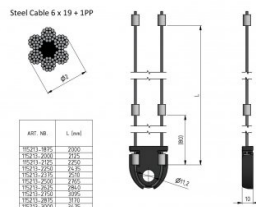

## 115213-2000

HOME Kabelsatz 2mm inkl. Kompensator für Vorspannung TH=2000

<b>Einheit</b>	Satz
<b>Karton</b>	10
<b>Palette</b>	100
<b>Gewicht (kg)</b>	0,15

### Produktbeschreibung

HOME Kabelsatz 2mm inkl. Kompensator für Vorspannung TH=2000

### Technische Information

<b>Torhöhe (mm)</b>	2000
<b>Torsystem</b>	HOME-X
<b>Max. door weight (kg)</b>	130
<b>Material</b>	Verzinkter Stahl
<b>Anwendungsbereich</b>	Privattore
<b>Seil Durchmesser (mm)</b>	2
<b>Länge (mm)</b>	4301
<b>Type</b>	6x19+1PP