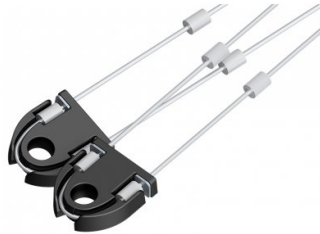

115213-2000

HOME Kabelsatz 2mm inkl. Kompensator für Vorspannung TH=2000

Einheit	Satz
Karton	10
Palette	100
Gewicht (kg)	0,15

Produktbeschreibung

HOME Kabelsatz 2mm inkl. Kompensator für Vorspannung TH=2000

Technische Information

Torhöhe (mm)	2000
Torsystem	HOME-X
Max. door weight (kg)	130
Material	Verzinkter Stahl
Anwendungsbereich	Privattore
Seil Durchmesser (mm)	2
Länge (mm)	4301
Type	6x19+1PP