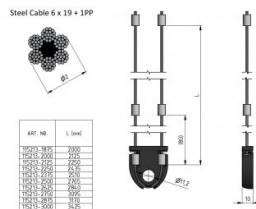

115213-2000

HOME Kabelsatz 2mm inkl. Kompensator für Vorspannung TH=2000

Einheit	Satz
Karton	10
Palette	100
Gewicht (kg)	0,15

Produktbeschreibung

HOME Kabelsatz 2mm inkl. Kompensator für Vorspannung TH=2000

Technische Information

Torhöhe (mm)	2000
Torsystem	HOME-X
Max. door weight (kg)	130
Material	Verzinkter Stahl
Anwendungsbereich	Privattore
Seil Durchmesser (mm)	2
Länge (mm)	4301
Type	6x19+1PP