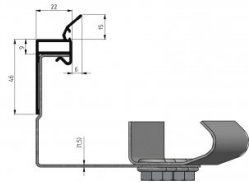

## 225017-5000

HOME thermische Dichtung L=5000 mm

<b>Einheit</b>	Stück
<b>Karton</b>	60
<b>Palette</b>	120
<b>Gewicht (kg)</b>	1,35

### Technische Information

<b>Torsystem</b>	HOME-X, HOME-F, HOME-R
<b>Anwendungsbereich</b>	Privat
<b>Position</b>	Links, Rechts, Top
<b>Farbe</b>	Schwarz
<b>Privat</b>	
<b>Länge (mm)</b>	5000
<b>Material</b>	PVC / TPE