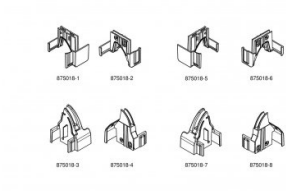

875018

Fingerklemmschutzset für Schlupftür -Ital-Mar-Met-Tec -RAL9011

Einheit	Satz
Karton	50
Palette	1200
Gewicht (kg)	0,18

Produktbeschreibung

Satz Kunststoffkappen zur Montage auf Schlupftürprofilen. Verhindert, dass Finger zwischen den Platten eingeklemmt werden. Verwendung in Kombination mit dem Profil 875001. Dieser Artikel ist nur für Italpanelli, Marcegaglia, Tecsedo, Metecno geeignet.
Farbe: ungefähr RAL 9011 (Schwarz)

Technische Information

Privat	
Box/Bauteil	Component
Position	Top
Material	PA6
Panel Höhe (mm)	0
Farbe	RAL9011