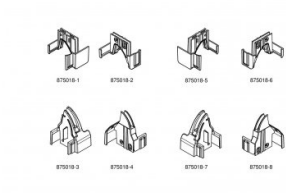

875018

Fingerklemmschutzset für Schlupftür -Ital-Mar-Met-Tec -RAL9011

Einheit	Satz
Karton	50
Palette	1200
Gewicht (kg)	0,18

Produktbeschreibung

Satz Kunststoffkappen zur Montage auf Schlupftürprofilen. Verhindert, dass Finger zwischen den Platten eingeklemmt werden. Verwendung in Kombination mit dem Profil 875001. Dieser Artikel ist nur für Italpanelli, Marcegaglia, Tecsedo, Metecno geeignet.
Farbe: ungefähr RAL 9011 (Schwarz)

Technische Information

Privat	
Box/Bauteil	Component
Position	Top
Material	PA6
Panel Höhe (mm)	0
Farbe	RAL9011