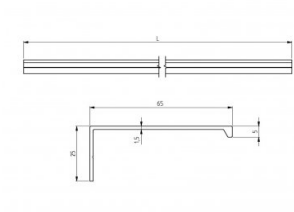

820604-7200

Alu Vollsichtpaneele Verstärkungsprofil H=65 Elo L=7200

Einheit	Stück
Karton	2
Palette	100
Gewicht (kg)	2,79

Produktbeschreibung

Verstärkungsprofil zur Verwendung bei Lichtsektionstoren >4500mm.

Befestigung mittels Stahlblindnieten.

Geeignet für 40mm Paneele.

Material: eloxiertes Aluminium.

Industrielle und private Nutzung.

Technische Information

Industriell	
Privat	
Material	Aluminium
Länge (mm)	7200
Beschichtung	-