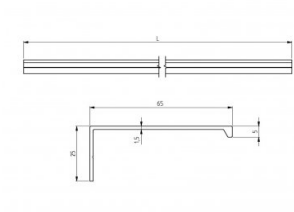

## 820604-7200

Alu Vollsichtpaneele Verstärkungsprofil H=65 Elo L=7200

<b>Einheit</b>	Stück
<b>Karton</b>	2
<b>Palette</b>	100
<b>Gewicht (kg)</b>	2,79

### Produktbeschreibung

**Verstärkungsprofil zur Verwendung bei Lichtsektionstoren >4500mm.**

**Befestigung mittels Stahlblindnieten.**

**Geeignet für 40mm Paneele.**

**Material: eloxiertes Aluminium.**

**Industrielle und private Nutzung.**

### Technische Information

<b>Industriell</b>	
<b>Privat</b>	
<b>Material</b>	Aluminium
<b>Länge (mm)</b>	7200
<b>Beschichtung</b>	-