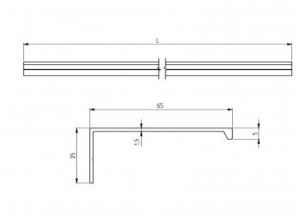

820604-7200

Alu Vollsichtpaneele Verstärkungsprofil H=65 Elo L=7200

Einheit	Stück
Karton	2
Palette	100
Gewicht (kg)	2,79

Produktbeschreibung

Verstärkungsprofil zur Verwendung bei Lichtsektionstoren >4500mm.

Befestigung mittels Stahlblindnieten.

Geeignet für 40mm Paneele.

Material: eloxiertes Aluminium.

Industrielle und private Nutzung.

Technische Information

Industriell	
Privat	
Material	Aluminium
Länge (mm)	7200
Beschichtung	-