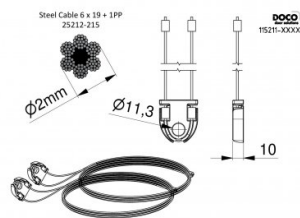

115211-3000

HOME Kabelsatz für Torhöhe 3000 mm

Einheit

Satz

Karton

20

Palette

100

Gewicht (kg)

0,22

Produktbeschreibung

Gebrauch: Privat, HOME-X. Material: Verzinktes Stahlseil mit PP-Kern DH=3000mm.

Technische Information

Torhöhe (mm) 3000

Torsystem HOME-X

Max. door weight (kg) 130

Material Verzinkter Stahl

Anwendungsbereich Privattore

Seil Durchmesser (mm) 2

Länge (mm) 6901

Type 6x19+1PP