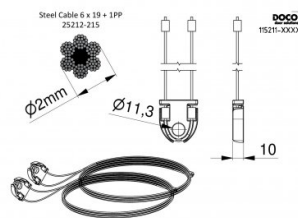

115211-3000

HOME Kabelsatz für Torhöhe 3000 mm

Einheit

Satz

Karton

20

Palette

100

Gewicht (kg)

0,22

Produktbeschreibung

Gebrauch: Privat, HOME-X. Material: Verzinktes Stahlseil mit PP-Kern DH=3000mm.

Technische Information

Torhöhe (mm) 3000

Torsystem HOME-X

Max. door weight (kg) 130

Material Verzinkter Stahl

Anwendungsbereich Privattore

Seil Durchmesser (mm) 2

Länge (mm) 6901

Type 6x19+1PP