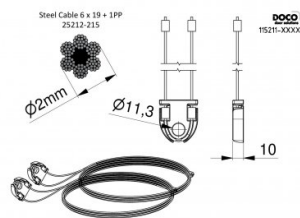

## 115211-3000

HOME Kabelsatz für Torhöhe 3000 mm

**Einheit**

Satz

**Karton**

20

**Palette**

100

### Produktbeschreibung

Gebrauch: Privat, HOME-X. Material: Verzinktes Stahlseil mit PP-Kern DH=3000mm.

### Technische Information

**Torhöhe (mm)** 3000

**Torsystem** HOME-X

**Max. door weight (kg)** 130

**Material** Verzinkter Stahl

**Anwendungsbereich** Privattore

**Seil Durchmesser (mm)** 2

**Länge (mm)** 6901

**Type** 6x19+1PP