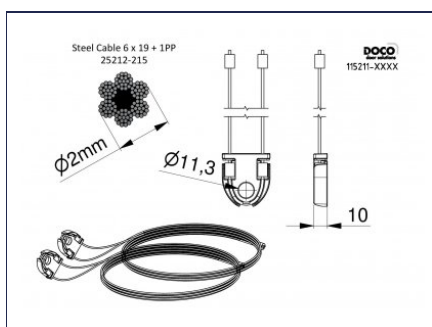

# 115211-2750

HOME Kabelsatz für Torhöhe 2750 mm

<b>Einheit</b>	Satz
<b>Karton</b>	20
<b>Palette</b>	100
<b>Gewicht (kg)</b>	0,2

## Produktbeschreibung

Gebrauch: Privat, HOME-X. Material: Verzinktes Stahlseil mit PP-Kern  
DH=2750mm.

## Produktinformation

<b>Länge (mm)</b>	6241
<b>Max. door weight (kg)</b>	130
<b>Material</b>	Verzinktes Stahl
<b>Seil Durchmesser (mm)</b>	2
<b>Länge Satz (mm)</b>	0
<b>Type</b>	6x19+1PP
<b>Privat</b>	✓
<b>HOME-X</b>	✓
<b>Tor-Höhe 2750 mm</b>	✓