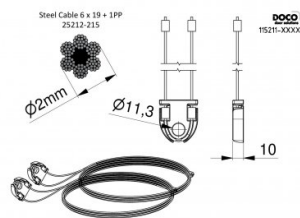

115211-2750

HOME Kabelsatz für Torhöhe 2750 mm

Einheit

Satz

Karton

20

Palette

100

Gewicht (kg)

0,2

Produktbeschreibung

Gebrauch: Privat, HOME-X. Material: Verzinktes Stahlseil mit PP-Kern DH=2750mm.

Technische Information

Torhöhe (mm) 2750

Torsystem HOME-X

Max. door weight (kg) 130

Material Verzinkter Stahl

Anwendungsbereich Privattore

Seil Durchmesser (mm) 2

Länge (mm) 6241

Type 6x19+1PP