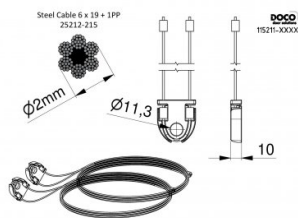

115211-2750

HOME Kabelsatz für Torhöhe 2750 mm

Einheit

Satz

Karton

20

Palette

100

Gewicht (kg)

0,2

Produktbeschreibung

Gebrauch: Privat, HOME-X. Material: Verzinktes Stahlseil mit PP-Kern DH=2750mm.

Technische Information

Torhöhe (mm) 2750

Torsystem HOME-X

Max. door weight (kg) 130

Material Verzinkter Stahl

Anwendungsbereich Privattore

Seil Durchmesser (mm) 2

Länge (mm) 6241

Type 6x19+1PP