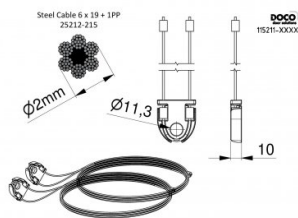

## 115211-2750

HOME Kabelsatz für Torhöhe 2750 mm

<b>Einheit</b>	Satz
<b>Karton</b>	20
<b>Palette</b>	100
<b>Gewicht (kg)</b>	0,2

### Produktbeschreibung

Gebrauch: Privat, HOME-X. Material: Verzinktes Stahlseil mit PP-Kern DH=2750mm.

### Technische Information

<b>Torhöhe (mm)</b>	2750
<b>Torsystem</b>	HOME-X
<b>Max. door weight (kg)</b>	130
<b>Material</b>	Verzinkter Stahl
<b>Anwendungsbereich</b>	Privattore
<b>Seil Durchmesser (mm)</b>	2
<b>Länge (mm)</b>	6241
<b>Type</b>	6x19+1PP