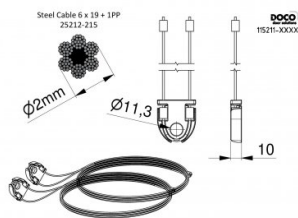

115211-2750

HOME Kabelsatz für Torhöhe 2750 mm

Einheit	Satz
Karton	20
Palette	100
Gewicht (kg)	0,2

Produktbeschreibung

Gebrauch: Privat, HOME-X. Material: Verzinktes Stahlseil mit PP-Kern DH=2750mm.

Technische Information

Torhöhe (mm)	2750
Torsystem	HOME-X
Max. door weight (kg)	130
Material	Verzinkter Stahl
Anwendungsbereich	Privattore
Seil Durchmesser (mm)	2
Länge (mm)	6241
Type	6x19+1PP