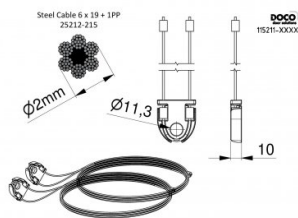

115211-2625

HOME Kabelsatz für Torhöhe 2625 mm

| | |
|---------------------|------|
| Einheit | Satz |
| Karton | 20 |
| Palette | 100 |
| Gewicht (kg) | 0,19 |

Produktbeschreibung

Gebrauch: Privat, HOME-X. Material: Verzinktes Stahlseil mit PP-Kern DH=2625mm.

Technische Information

| | |
|------------------------------|------------------|
| Torhöhe (mm) | 2625 |
| Torsystem | HOME-X |
| Max. door weight (kg) | 130 |
| Material | Verzinkter Stahl |
| Anwendungsbereich | Privattore |
| Seil Durchmesser (mm) | 2 |
| Länge (mm) | 5731 |
| Type | 6x19+1PP |