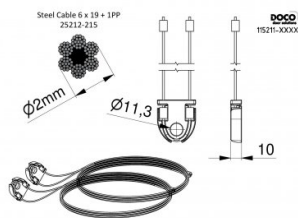

115211-2625

HOME Kabelsatz für Torhöhe 2625 mm

Einheit

Satz

Karton

20

Palette

100

Gewicht (kg)

0,19

Produktbeschreibung

Gebrauch: Privat, HOME-X. Material: Verzinktes Stahlseil mit PP-Kern DH=2625mm.

Technische Information

Torhöhe (mm) 2625

Torsystem HOME-X

Max. door weight (kg) 130

Material Verzinkter Stahl

Anwendungsbereich Privattore

Seil Durchmesser (mm) 2

Länge (mm) 5731

Type 6x19+1PP