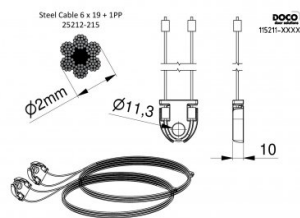

115211-2625

HOME Kabelsatz für Torhöhe 2625 mm

Einheit

Satz

Karton

20

Palette

100

Gewicht (kg)

0,19

Produktbeschreibung

Gebrauch: Privat, HOME-X. Material: Verzinktes Stahlseil mit PP-Kern DH=2625mm.

Technische Information

Torhöhe (mm) 2625

Torsystem HOME-X

Max. door weight (kg) 130

Material Verzinkter Stahl

Anwendungsbereich Privattore

Seil Durchmesser (mm) 2

Länge (mm) 5731

Type 6x19+1PP