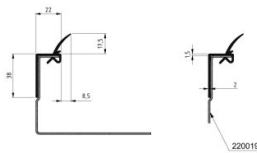

## 225015-2500

Lippendichtung mit Doppellippe L= 2500 mm

<b>Einheit</b>	Stück
<b>Karton</b>	30
<b>Palette</b>	480
<b>Gewicht (kg)</b>	0,59

### Produktbeschreibung

Diese Dichtung ist für Winkelzargen und Sturzprofile geeignet. Sie kann sowohl für Neuinstallationen als auch für Renovierungszwecke verwendet werden.

Mit dieser Dichtung ist es möglich, das Garagentorsystem bis zu 30 mm in der lichten Öffnung zu montieren, sowohl an den Seiten als auch am Sturz.

### Technische Information

<b>Torsystem</b>	HOME-X, HOME-F, HOME-R
<b>Anwendungsbereich</b>	Privattore
<b>Position</b>	Links, Rechts, Top
<b>Farbe</b>	Schwarz
<b>Privat</b>	
<b>Länge (mm)</b>	2500
<b>Material</b>	PVC / TPE