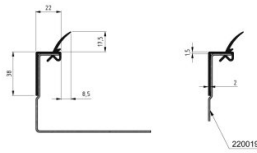

## 225015-2500

Lippendichtung mit Doppellippe L= 2500 mm

<b>Einheit</b>	Stück
<b>Karton</b>	30
<b>Palette</b>	480
<b>Gewicht (kg)</b>	0,59

### Produktbeschreibung

Diese Dichtung ist für Winkelzargen und Sturzprofile geeignet. Sie kann sowohl für Neuinstallationen als auch für Renovierungszwecke verwendet werden.

Mit dieser Dichtung ist es möglich, das Garagentorsystem bis zu 30 mm in der lichten Öffnung zu montieren, sowohl an den Seiten als auch am Sturz.

### Technische Information

<b>Torsystem</b>	HOME-X, HOME-F, HOME-R
<b>Anwendungsbereich</b>	Privattore
<b>Position</b>	Links, Rechts, Top
<b>Farbe</b>	Schwarz
<b>Privat</b>	
<b>Länge (mm)</b>	2500
<b>Material</b>	PVC / TPE