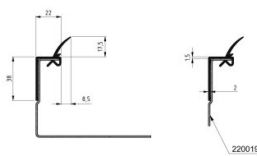

225015-2500

Lippendichtung mit Doppellippe L= 2500 mm

Einheit	Stück
Karton	30
Palette	480
Gewicht (kg)	0,59

Produktbeschreibung

Diese Dichtung ist für Winkelzargen und Sturzprofile geeignet. Sie kann sowohl für Neuinstallationen als auch für Renovierungszwecke verwendet werden.

Mit dieser Dichtung ist es möglich, das Garagentorsystem bis zu 30 mm in der lichten Öffnung zu montieren, sowohl an den Seiten als auch am Sturz.

Technische Information

Torsystem	HOME-X, HOME-F, HOME-R
Anwendungsbereich	Privattore
Position	Links, Rechts, Top
Farbe	Schwarz
Privat	
Länge (mm)	2500
Material	PVC / TPE