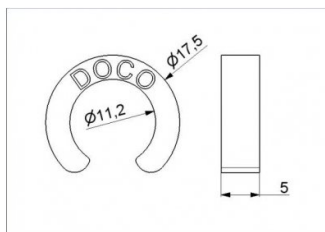

150001-12

Distanzring ø11-5 mm RAL9006, Beutel mit 12 Stück

Einheit	Beutel
Karton	600
Palette	24000
Gewicht (kg)	0,01

Produktbeschreibung

Passend für 11 mm Rollen. Montierbar nach Montage der Rollen. Dicke 5 mm. Farbe ähnlich RAL 9006.

Set Verpackt zu 12 Stück

Technische Information

Breite (mm)	5
Material	POM
HOME-R	
HOME-X	
Durchmesser (mm)	11
HOME-F	