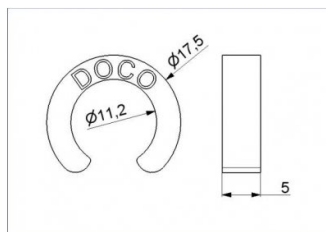

150001-12

Distanzring ø11-5 mm RAL9006, Beutel mit 12 Stück

Einheit

Beutel

Karton

600

Palette

24000

Gewicht (kg)

0,01

Produktbeschreibung

Passend für 11 mm Rollen. Montierbar nach Montage der Rollen. Dicke 5 mm. Farbe ähnlich RAL 9006.

Set Verpackt zu 12 Stück

Technische Information

Breite (mm) 5

Material POM

HOME-R

HOME-X

Durchmesser (mm) 11

HOME-F