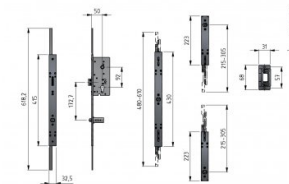

## 280302

Mehrfachverriegelung DIN-Links

<b>Einheit</b>	Satz
<b>Karton</b>	2
<b>Palette</b>	25
<b>Gewicht (kg)</b>	3,6

### Produktbeschreibung

Komplettsset Mehrfachschloss DIN Links für 4 Paneele, passend für 500, 555 und 610 mm Paneele (verstellbar).  
Kann mit den Türgriffen 280014 und 280015 und der zentralen Schließplatte 280301 verwendet werden.  
Dieses Set enthält einen Euro-Zylinder, 4 verstellbare Schließplatten und 3 Schlüssel.