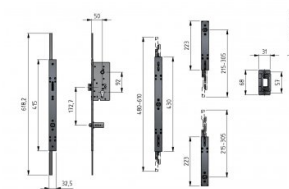

280302

Mehrfachverriegelung DIN-Links

Einheit	Satz
Karton	2
Palette	25
Gewicht (kg)	3,6

Produktbeschreibung

Komplettsset Mehrfachschloss DIN Links für 4 Paneele, passend für 500, 555 und 610 mm Paneele (verstellbar).
Kann mit den Türgriffen 280014 und 280015 und der zentralen Schließplatte 280301 verwendet werden.
Dieses Set enthält einen Euro-Zylinder, 4 verstellbare Schließplatten und 3 Schlüssel.