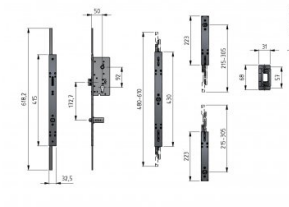

## 280302

Mehrfachverriegelung DIN-Links

<b>Einheit</b>	Satz
<b>Karton</b>	2
<b>Palette</b>	25
<b>Gewicht (kg)</b>	3,6

### Produktbeschreibung

Komplettsset Mehrfachs Schloss DIN Links für 4 Paneele, passend für 500, 555 und 610 mm Paneele (verstellbar).  
Kann mit den Türgriffen 280014 und 280015 und der zentralen Schließplatte 280301 verwendet werden.  
Dieses Set enthält einen Euro-Zylinder, 4 verstellbare Schließplatten und 3 Schlüssel.