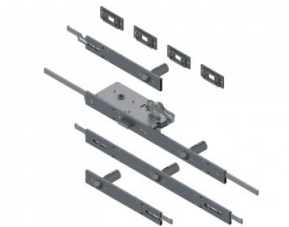

## 280302

Mehrfachverriegelung DIN-Links

<b>Einheit</b>	Satz
<b>Karton</b>	2
<b>Palette</b>	25
<b>Gewicht (kg)</b>	3,6

### Produktbeschreibung

Komplettsset Mehrfachs Schloss DIN Links für 4 Paneele, passend für 500, 555 und 610 mm Paneele (verstellbar).  
Kann mit den Türgriffen 280014 und 280015 und der zentralen Schließplatte 280301 verwendet werden.  
Dieses Set enthält einen Euro-Zylinder, 4 verstellbare Schließplatten und 3 Schlüssel.

### Technische Information

<b>Euro_Cylinder</b>	-
<b>Beschichtung</b>	Galvanisiert
<b>Material</b>	Stahl
<b>Privat</b>	