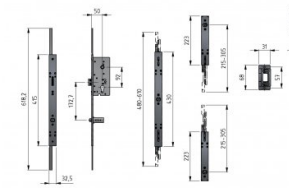

## 280302

Mehrfachverriegelung DIN-Links

<b>Einheit</b>	Satz
<b>Karton</b>	2
<b>Palette</b>	25
<b>Gewicht (kg)</b>	3,6

### Produktbeschreibung

Komplettsset Mehrfachschloss DIN Links für 4 Paneele, passend für 500, 555 und 610 mm Paneele (verstellbar).  
Kann mit den Türgriffen 280014 und 280015 und der zentralen Schließplatte 280301 verwendet werden.  
Dieses Set enthält einen Euro-Zylinder, 4 verstellbare Schließplatten und 3 Schlüssel.