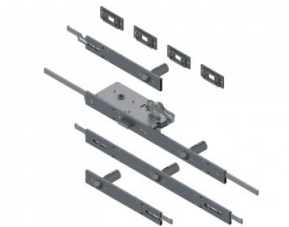

280302

Mehrfachverriegelung DIN-Links

Einheit	Satz
Karton	2
Palette	25
Gewicht (kg)	3,6

Produktbeschreibung

Komplettsset Mehrfachs Schloss DIN Links für 4 Paneele, passend für 500, 555 und 610 mm Paneele (verstellbar).
Kann mit den Türgriffen 280014 und 280015 und der zentralen Schließplatte 280301 verwendet werden.
Dieses Set enthält einen Euro-Zylinder, 4 verstellbare Schließplatten und 3 Schlüssel.

Technische Information

Euro_Cylinder	-
Beschichtung	Galvanisiert
Material	Stahl
Privat	