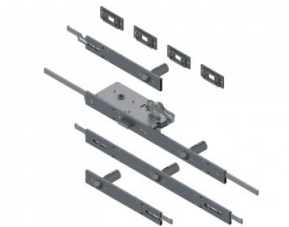

## 280302

Mehrfachverriegelung DIN-Links

<b>Einheit</b>	Satz
<b>Karton</b>	2
<b>Palette</b>	25
<b>Gewicht (kg)</b>	3,6

### Produktbeschreibung

Komplettsset Mehrfachschloss DIN Links für 4 Paneele, passend für 500, 555 und 610 mm Paneele (verstellbar).  
Kann mit den Türgriffen 280014 und 280015 und der zentralen Schließplatte 280301 verwendet werden.  
Dieses Set enthält einen Euro-Zylinder, 4 verstellbare Schließplatten und 3 Schlüssel.

### Technische Information

<b>Euro_Cylinder</b>	-
<b>Beschichtung</b>	Galvanisiert
<b>Material</b>	Stahl
<b>Privat</b>	