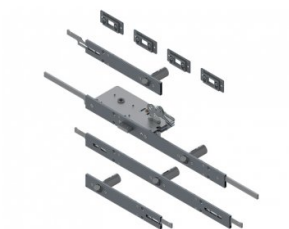

280302

Mehrfachverriegelung DIN-Links

Einheit	Satz
Karton	2
Palette	25
Gewicht (kg)	3,6

Produktbeschreibung

Komplettsset Mehrfachschloss DIN Links für 4 Paneele, passend für 500, 555 und 610 mm Paneele (verstellbar).
Kann mit den Türgriffen 280014 und 280015 und der zentralen Schließplatte 280301 verwendet werden.
Dieses Set enthält einen Euro-Zylinder, 4 verstellbare Schließplatten und 3 Schlüssel.

Technische Information

Euro_Cylinder	-
Beschichtung	Galvanisiert
Material	Stahl
Privat	