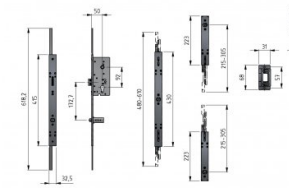

280302

Mehrfachverriegelung DIN-Links

Einheit	Satz
Karton	2
Palette	25
Gewicht (kg)	3,6

Produktbeschreibung

Komplettsset Mehrfachs Schloss DIN Links für 4 Paneele, passend für 500, 555 und 610 mm Paneele (verstellbar).
Kann mit den Türgriffen 280014 und 280015 und der zentralen Schließplatte 280301 verwendet werden.
Dieses Set enthält einen Euro-Zylinder, 4 verstellbare Schließplatten und 3 Schlüssel.