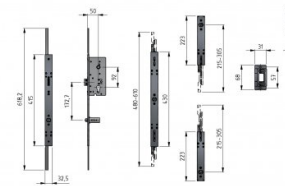

## 280300

Mehrfachverriegelung DIN-Rechts

<b>Einheit</b>	Satz
<b>Karton</b>	2
<b>Palette</b>	25
<b>Gewicht (kg)</b>	3,6

### Produktbeschreibung

Komplettsset Mehrfachschloss DIN rechts für 4 Paneele, passend für 500, 555 und 610 mm Paneele (verstellbar). Kann mit den Türgriffen 280014 und 280015 und der zentralen Schließplatte 280301 verwendet werden. Dieses Set enthält einen Euro-Zylinder, 4 verstellbare Schließplatten und 3 Schlüssel.