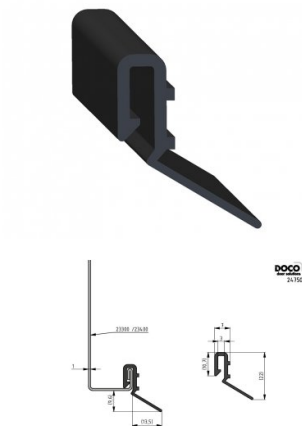

## 24750-3000

Lippendichtung Home REN L= 3000 mm

<b>Einheit</b>	Stück
<b>Karton</b>	10
<b>Palette</b>	520
<b>Gewicht (kg)</b>	0,23

### Technische Information

<b>Torsystem</b>	HOME-X, HOME-R
<b>Anwendungsbereich</b>	Privattore
<b>Farbe</b>	Schwarz
<b>Länge (mm)</b>	3000
<b>Material</b>	PVC / TPE