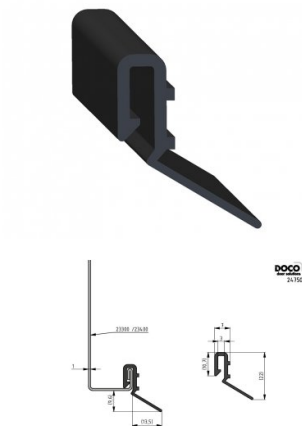

24750-3000

Lippendichtung Home REN L= 3000 mm

Einheit	Stück
Karton	10
Palette	520
Gewicht (kg)	0,23

Produktbeschreibung

Technische Information

Torsystem	HOME-X, HOME-R
Anwendungsbereich	Privattore
Farbe	Schwarz
Länge (mm)	3000
Material	PVC / TPE