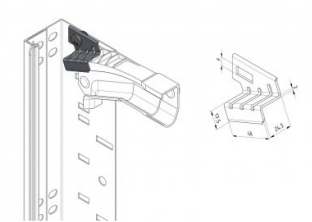

235034

Einbruchhemmende Topkonsole

Einheit	Paar
Karton	100
Palette	200
Gewicht (kg)	0,01

Produktbeschreibung

Diese obere Halterung verstärkt den Aluminiumbogen und erschwert den Einbruch in die Garage. Zusammen mit dem Schienenprofil 235030 und der Bodenhalterung 235031 können Tore gemäß den SKG-IKOB-Anforderungen der Klasse RC2 zertifiziert werden. Verbindungselemente nicht enthalten. Anleitung: 235030/235031/235034 (einbruchhemmenden Produkten) (05-2019).

Technische Information

Materialstärke (mm)	1.3
Material	-
HOME Anti Burglar	