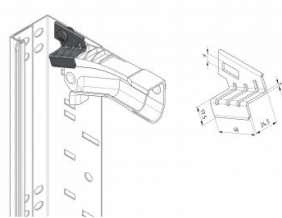

## 235034

Einbruchhemmende Topkonsole

<b>Einheit</b>	Paar
<b>Karton</b>	100
<b>Palette</b>	200
<b>Gewicht (kg)</b>	0,01

### Produktbeschreibung

Diese obere Halterung verstärkt den Aluminiumbogen und erschwert den Einbruch in die Garage. Zusammen mit dem Schienenprofil 235030 und der Bodenhalterung 235031 können Tore gemäß den SKG-IKOB-Anforderungen der Klasse RC2 zertifiziert werden. Verbindungselemente nicht enthalten. Anleitung: 235030/235031/235034 (einbruchhemmenden Produkten) (05-2019).