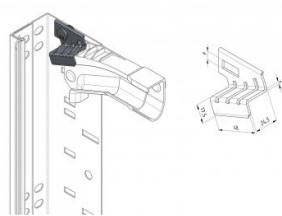

## 235034

Einbruchhemmende Topkonsole

<b>Einheit</b>	Paar
<b>Karton</b>	100
<b>Palette</b>	200
<b>Gewicht (kg)</b>	0,01

### Produktbeschreibung

Diese obere Halterung verstärkt den Aluminiumbogen und erschwert den Einbruch in die Garage. Zusammen mit dem Schienenprofil 235030 und der Bodenhalterung 235031 können Tore gemäß den SKG-IKOB-Anforderungen der Klasse RC2 zertifiziert werden. Verbindungselemente nicht enthalten. Anleitung: 235030/235031/235034 (einbruchhemmenden Produkten) (05-2019).