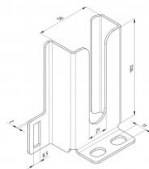

235031

Einbruchhemmende Bodenkonsole

Einheit

Paar

Karton

20

Palette

1200

Gewicht (kg)

0,39

Produktbeschreibung

Diese Bodenhalterung verstärkt das Tor an der unteren Rolle und erschwert den Einbruch in die Garage. Zusammen mit dem Schienenprofil 235030 und dem oberen Halter 235034 können Tore gemäß den SKG-IKOB-Anforderungen der Klasse RC2 zertifiziert werden. Verbindungselemente nicht enthalten. Anleitung: 235030/235031/235034 (einbruchhemmenden Produkten) (05-2019).