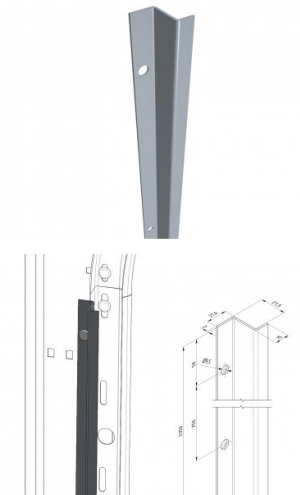

235030

Einbruchhemmung Z-Winkel

Einheit	Stück
Karton	2
Palette	25
Gewicht (kg)	2,22

Produktbeschreibung

Dieses Schienenprofil verhindert, dass die Rollen aus der Schiene gedrückt werden und erschwert den Einbruchversuch in die Garage. Zusammen mit der Bodenhalterung 235031 und der oberen Halterung 235034 können Tore gemäß den SKG-IKOB-Anforderungen der Klasse RC2 zertifiziert werden. Verbindungselemente nicht enthalten.

Anleitung: 235030/235031/235034 (einbruchhemmenden Produkten) (05-2019).

Technische Information

Materialstärke (mm)	1.3
Material	-
HOME Anti Burglar	