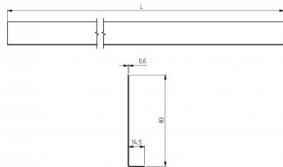

## 220050-R7016-5000

L-profil 84/15 L=5000 RAL7016

<b>Einheit</b>	Stück
<b>Karton</b>	10
<b>Palette</b>	100
<b>Gewicht (kg)</b>	2,21

### Produktbeschreibung

Mit das Torabdeckprofil wird eine Sturzhöhe von 55mm (55

120) bei unseren HOME-System ermöglicht. Es kann auch als Abdeckprofil für die Seiten verwendet werden. Das Rahmenabdeckungsprofil ersetzt das 100 mm Sturzprofil 23400-23405.

#### surface\_finish

**Höhe (mm)** 90

**Privat**

**HOME-F**

**HOME-R**

**HOME-X**

**Länge (mm)** 5000

**Material** Verzinkter Stahl