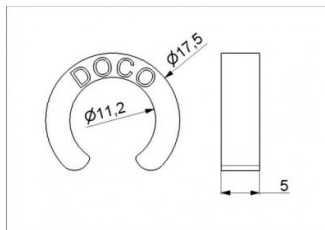

150001

Distanzring ø11-5 mm RAL9006

Einheit	Stück
Karton	1000
Palette	10000
Gewicht (kg)	0

Produktbeschreibung

Passend für 11 mm Rollen. Montierbar nach Montage der Rollen. Dicke 5 mm. Farbe ähnlich RAL 9006.

Technische Information

Breite (mm)	5
Material	POM
HOME-R	
HOME-X	
Durchmesser (mm)	11
HOME-F	