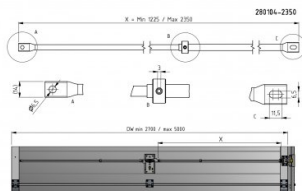

## 280104-2350

Anschlussstange für Tore max. 5000 mm

<b>Einheit</b>	Stück
<b>Karton</b>	25
<b>Palette</b>	900
<b>Gewicht (kg)</b>	0,56

### Technische Information

<b>Panel Dicke (mm)</b>	40
<b>HOME-X</b>	
<b>HOME-F</b>	
<b>HOME-R</b>	