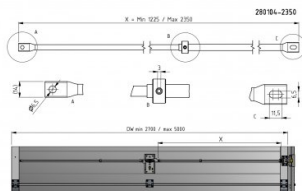

Produktbeschreibung

Technische Information

Panel Dicke (mm)	40
HOME-X	
HOME-F	
HOME-R