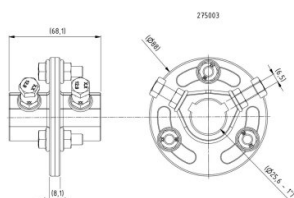

275003

Einstelbare Wellenkupplung 25,4 mm

Einheit	Stück
Karton	20
Palette	420
Gewicht (kg)	0,74

Produktbeschreibung

Wellenkupplung, bestehend aus zwei Hälften mit Nut und Schrauben.

Geeignet für 25,4mm Wellen mit Nut.

Gebrauch: Privat/Industriell.

Material: Gussstahl.

Technische Information

Material	Verzinkter Stahl
Industriell	
Privat	
Länge (mm)	None
Wellendurchmesser ("/mm)	1" (25,4)
Keile	Ja
Material	Cast steel
Einstelbahr	