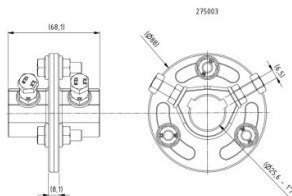

275003

Einstelbare Wellenkupplung 25,4 mm

Einheit	Stück
Karton	20
Palette	420
Gewicht (kg)	0,74

Produktbeschreibung

Wellenkupplung, bestehend aus zwei Hälften mit Nut und Schrauben.

Geeignet für 25,4mm Wellen mit Nut.

Gebrauch: Privat/Industriell.

Material: Gussstahl.

Technische Information

Material	Verzinkter Stahl
Industriell	
Privat	
Länge (mm)	None
Wellendurchmesser ("/mm)	1" (25,4)
Keile	Ja
Material	Cast steel
Einstelbahr	