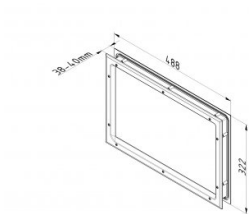

## 840606

Fenster Weiss

<b>Einheit</b>	Stück
<b>Karton</b>	8
<b>Palette</b>	256
<b>Gewicht (kg)</b>	1,58

### Produktbeschreibung

Abmessungen der Ansicht (B x H): 424 x 258 mm. Schnittmaße (B x H): 466 x 300 mm.

Das Fenster besteht aus einem Außenteil, das mit versiegeltem 2mm PMMA-Doppelglas verklebt ist.

Das Eindringen von Kondenswasser und/oder Staub zwischen Glasscheiben ist nicht möglich.

Butyl-Dichtung für max. 0,5 mm Unebenheiten.

Größere Unebenheiten wie z. B. Platteneindrücke.

Rahmenmaterial: Polystyrol, weiß mit Holzmaserung.

### Technische Information

<b>Drehmoment Schrauben</b>	1.6
<b>Panel Dicke (mm)</b>	40
<b>Große</b>	424 x 258/466 x 300
<b>Materialausführung</b>	ABS - grained
<b>Fenstertyp</b>	Abgerundete Ecken
<b>Schrauben enthalten</b>	