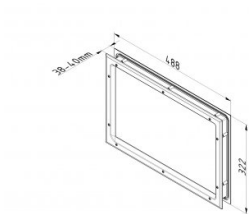

## 840606

Fenster Weiss

<b>Einheit</b>	Stück
<b>Karton</b>	8
<b>Palette</b>	256
<b>Gewicht (kg)</b>	1,58

### Produktbeschreibung

Abmessungen der Ansicht (B x H): 424 x 258 mm. Schnittmaße (B x H): 466 x 300 mm.

Das Fenster besteht aus einem Außenteil, das mit versiegeltem 2mm PMMA-Doppelglas verklebt ist.

Das Eindringen von Kondenswasser und/oder Staub zwischen Glasscheiben ist nicht möglich.

Butyl-Dichtung für max. 0,5 mm Unebenheiten.

Größere Unebenheiten wie z. B. Platteneindrücke.

Rahmenmaterial: Polystyrol, weiß mit Holzmaserung.

### Technische Information

<b>Drehmoment Schrauben</b>	1.6
<b>Panel Dicke (mm)</b>	40
<b>Große</b>	424 x 258/466 x 300
<b>Materialausführung</b>	ABS - grained
<b>Glazing</b>	PMMA 2,0
<b>Fenstertyp</b>	Abgerundete Ecken
<b>Schrauben enthalten</b>	