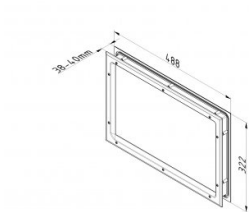

## 840606

Fenster Weiss

<b>Einheit</b>	Stück
<b>Karton</b>	8
<b>Palette</b>	256
<b>Gewicht (kg)</b>	1,58

### Produktbeschreibung

Abmessungen der Ansicht (B x H): 424 x 258 mm. Schnittmaße (B x H): 466 x 300 mm.

Das Fenster besteht aus einem Außenteil, das mit versiegeltem 2mm PMMA-Doppelglas verklebt ist.

Das Eindringen von Kondenswasser und/oder Staub zwischen Glasscheiben ist nicht möglich.

Butyl-Dichtung für max. 0,5 mm Unebenheiten.

Größere Unebenheiten wie z. B. Platteneindrücke.

Rahmenmaterial: Polystyrol, weiß mit Holzmaserung.

### Technische Information

<b>Drehmoment Schrauben</b>	1.6
<b>Panel Dicke (mm)</b>	40
<b>Große</b>	424 x 258/466 x 300
<b>Materialausführung</b>	ABS - grained
<b>Glazing</b>	PMMA 2,0
<b>Fenstertyp</b>	Abgerundete Ecken
<b>Schrauben enthalten</b>	