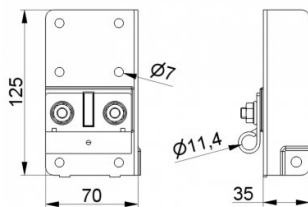

## 25052-R9016

Bodenkonsole Offset=13,2 HOME-X/R Weiß

<b>Einheit</b>	Paar
<b>Karton</b>	25
<b>Palette</b>	500
<b>Gewicht (kg)</b>	0,52

### Produktbeschreibung

Bottom corner bracket with separate roller carrier. Application: Residential, front/rear springs. Maximum doorweight 165kg. Material: Zinc-plated steel RAL9016.

### Technische Information

<b>Max. Belastung (kg)</b>	295
<b>Privat</b>	
<b>Seilbruchsicherung</b>	-
<b>Material</b>	Stahl
<b>Durchmesser (mm)</b>	11
<b>RAL-Farbe</b>	Unbehandelt