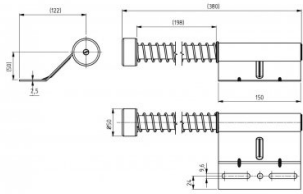

25026-L.1

Federpuffer kurz L=350 mm, Links

Einheit	Stück
Karton	20
Palette	400
Gewicht (kg)	1,04

Produktbeschreibung

Kurzer Federpuffer mit Gummistopper und Standard Montageplatte.

Technische Information

Industriell

Position	Links
Länge (mm)	380
Material	Verzinkter Stahl