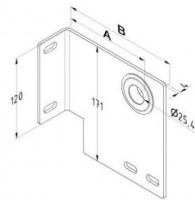

13002-L.1

Lagerkonsole Versatz 111 mm , Links

Einheit	Stück
Karton	20
Palette	800
Gewicht (kg)	0,94

Produktbeschreibung

Mit einem 1" Lager. Alternativen: 13013-13017, Links, A=111mm, B=155, Max. Belastung: 160 kg/st.

Technische Information

Höhe (mm)	171
Industriell	
Mit Lager	
Material	Verzinkter Stahl
Materialstärke (mm)	3
Offset (mm)	111
Wellendurchmesser ("/mm)	1" (25,4)
Breite (mm)	155