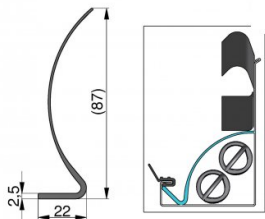

115400-2405

Abdeckprofil HOME L=2405 mm

Einheit	Stück
Karton	50
Palette	1000
Gewicht (kg)	0,38

Produktbeschreibung

Abdeckung mit elegante Abarbeitung. Die vollständig, abgedeckten Zugfedern befinden sich in der senkrechten Winkelzarge. Gebrauch: Privat; EXS70, EXS40R & HOME-X. Material: Kunststoff, schwarz L= 2405 mm.

Technische Information

Länge (mm)	2405
HOME-X	