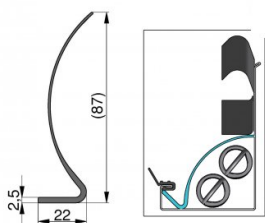

115400-2405

Abdeckprofil HOME L=2405 mm

Einheit	Stück
Karton	50
Palette	1000
Gewicht (kg)	0,38

Produktbeschreibung

Abdeckung mit elegante Abarbeitung. Die vollständig, abgedeckten Zugfedern befinden sich in der senkrechten Winkelzarge. Gebrauch: Privat; EXS70, EXS40R & HOME-X. Material: Kunststoff, schwarz L= 2405 mm.

Technische Information

Länge (mm)	2405
HOME-X	