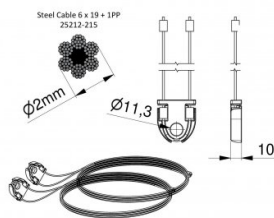

## 115211-2500

HOME Kabelsatz für Torhöhe 2500 mm

**Einheit**

Satz

**Karton**

20

**Palette**

100

### Produktbeschreibung

Gebrauch: Privat, HOME-X. Material: Verzinktes Stahlseil mit PP-Kern 2500mm.

### Technische Information

**Torhöhe (mm)** 2500

**Torsystem** HOME-X

**Max. door weight (kg)** 130

**Material** Verzinkter Stahl

**Anwendungsbereich** Privattore

**Seil Durchmesser (mm)** 2

**Länge (mm)** 5581

**Type** 6x19+1PP