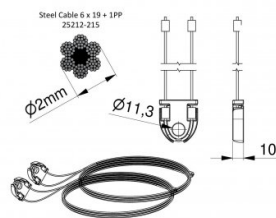

115211-2500

HOME Kabelsatz für Torhöhe 2500 mm

Einheit

Satz

Karton

20

Palette

100

Gewicht (kg)

0,18

Produktbeschreibung

Gebrauch: Privat, HOME-X. Material: Verzinktes Stahlseil mit PP-Kern 2500mm.

Technische Information

Torhöhe (mm) 2500

Torsystem HOME-X

Max. door weight (kg) 130

Material Verzinkter Stahl

Anwendungsbereich Privattore

Seil Durchmesser (mm) 2

Länge (mm) 5581

Type 6x19+1PP