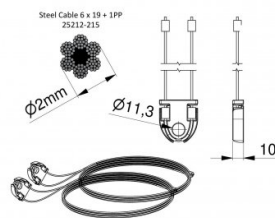

115211-2500

HOME Kabelsatz für Torhöhe 2500 mm

Einheit

Satz

Karton

20

Palette

100

Gewicht (kg)

0,18

Produktbeschreibung

Gebrauch: Privat, HOME-X. Material: Verzinktes Stahlseil mit PP-Kern 2500mm.

Technische Information

Torhöhe (mm) 2500

Torsystem HOME-X

Max. door weight (kg) 130

Material Verzinkter Stahl

Anwendungsbereich Privattore

Seil Durchmesser (mm) 2

Länge (mm) 5581

Type 6x19+1PP