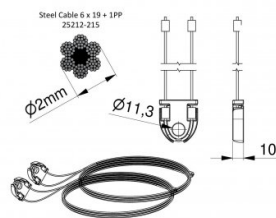

## 115211-2500

HOME Kabelsatz für Torhöhe 2500 mm

**Einheit**

Satz

**Karton**

20

**Palette**

100

### Produktbeschreibung

Gebrauch: Privat, HOME-X. Material: Verzinktes Stahlseil mit PP-Kern 2500mm.

### Technische Information

**Torhöhe (mm)** 2500

**Torsystem** HOME-X

**Max. door weight (kg)** 130

**Material** Verzinkter Stahl

**Anwendungsbereich** Privattore

**Seil Durchmesser (mm)** 2

**Länge (mm)** 5581

**Type** 6x19+1PP