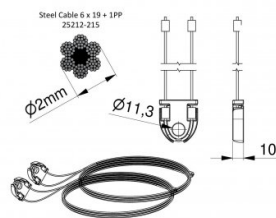

115211-2125

HOME Kabelsatz für Torhöhe 2125 mm

Einheit

Satz

Karton

20

Palette

100

Gewicht (kg)

0,16

Produktbeschreibung

Gebrauch: Privat, HOME-X. Material: Verzinktes Stahlseil mit PP-Kern DH=2125mm.

Technische Information

Torhöhe (mm) 2125

Torsystem HOME-X

Max. door weight (kg) 130

Material Verzinkter Stahl

Anwendungsbereich Privattore

Seil Durchmesser (mm) 2

Länge (mm) 4551

Type 6x19+1PP