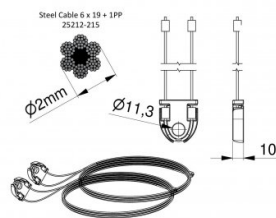

115211-2125

HOME Kabelsatz für Torhöhe 2125 mm

Einheit

Satz

Karton

20

Palette

100

Gewicht (kg)

0,16

Produktbeschreibung

Gebrauch: Privat, HOME-X. Material: Verzinktes Stahlseil mit PP-Kern DH=2125mm.

Technische Information

Torhöhe (mm)	2125
Torsystem	HOME-X
Max. door weight (kg)	130
Material	Verzinkter Stahl
Anwendungsbereich	Privattore
Seil Durchmesser (mm)	2
Länge (mm)	4551
Type	6x19+1PP