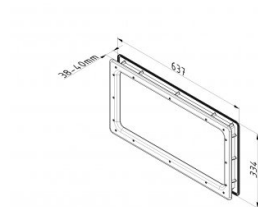

840613

Fenster plexi 304x609

Sealed

Einheit	Stück
Karton	8
Palette	192
Gewicht (kg)	1,93

Produktbeschreibung

Visierabmessungen (bxh): 551 x 248 mm.

Schnittmaße (bxh): 610 x 305 mm.

Das Fenster besteht aus einem Außenrahmen mit geklebtem 2 mm PMMA-Glas, der vollständig versiegelt ist.

Kondensation oder Eindringen von Staub ist nicht möglich.

Butyldichtung für max. 0,5 mm Unebenheiten.

Größere Unebenheiten (dh Paneele mit Dellen) erfordern zusätzliche dichtungen.

Materialrahmen: Polystyrol, schwarz.

Technische Information

Farbe	Schwarz
Anwendungsbereich	Privattore, Industrietore
Drehmoment Schrauben	1.6
Panel Dicke (mm)	40
Große	551 x 248/610 x 305
Materialausführung	ABS - grained
Fenstertyp	Abgerundete Ecken
Schrauben enthalten	