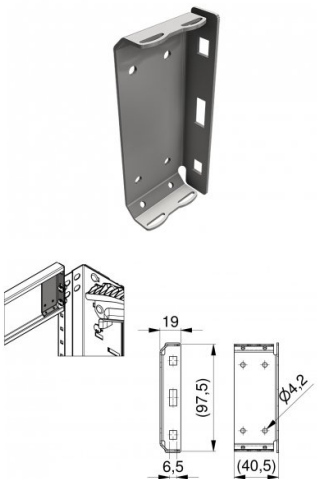

235104

Home HOME-REN sturzseitiger Anschlussbügel

Einheit	Stück
Karton	200
Palette	9000
Gewicht (kg)	0,07

Produktbeschreibung

Verbindungsplatte zur Montage des latei-Profiles an der vertikalen Ecklinie.

Geeignet für 100 mm Sturzprofile 23400-23405.

Anwendung:HOME-X & HOME-R.

Material: Verzinktes Stahlblech.

Verwenden Sie die Schraube 150106, um die Halterung 235104 am Profil 23400-3000 oder 23400-6000 zu befestigen.

Technische Information