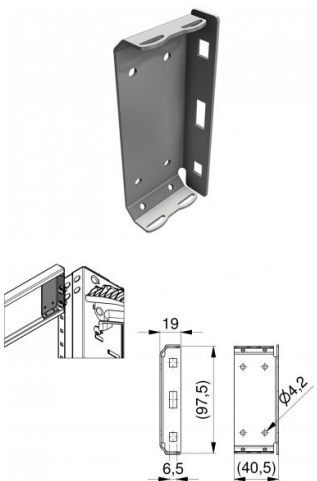

235104

Home HOME-REN sturzseitiger Anschlussbügel

Einheit	Stück
Karton	200
Palette	9000
Gewicht (kg)	0,07

Produktbeschreibung

Verbindungsplatte zur Montage des latei-Profiles an der vertikalen Ecklinie.

Geeignet für 100 mm Sturzprofile 23400-23405.

Anwendung: HOME-X & HOME-R.

Material: Verzinktes Stahlblech.

Verwenden Sie die Schraube 150106, um die Halterung 235104 am Profil 23400-3000 oder 23400-6000 zu befestigen.

Technische Information