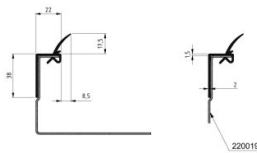

225015-4000

Dichtung mit Doppellippe L=4000 mm

Einheit	Stück
Karton	100
Palette	600
Gewicht (kg)	0,95

Produktbeschreibung

Diese Dichtung ist für Winkelzargen und Sturzprofile geeignet. Sie kann sowohl für Neuinstallationen als auch für Renovierungszwecke verwendet werden.

Mit dieser Dichtung ist es möglich, das Garagentorsystem bis zu 30 mm in der lichten Öffnung zu montieren, sowohl an den Seiten als auch am Sturz.

Technische Information

Torsystem	HOME-X, HOME-F, HOME-R
Anwendungsbereich	Privattore, Industrietore
Position	Links, Rechts, Top
Farbe	Schwarz
Industriell	
Privat	
Länge (mm)	4000
Material	PVC / TPE