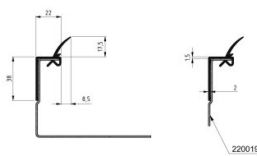

## 225015-4000

Dichtung mit Doppellippe L=4000 mm

<b>Einheit</b>	Stück
<b>Karton</b>	100
<b>Palette</b>	600
<b>Gewicht (kg)</b>	0,95

### Produktbeschreibung

Diese Dichtung ist für Winkelzargen und Sturzprofile geeignet. Sie kann sowohl für Neuinstallationen als auch für Renovierungszwecke verwendet werden.

Mit dieser Dichtung ist es möglich, das Garagentorsystem bis zu 30 mm in der lichten Öffnung zu montieren, sowohl an den Seiten als auch am Sturz.

### Technische Information

<b>Torsystem</b>	HOME-X, HOME-F, HOME-R
<b>Anwendungsbereich</b>	Privattore, Industrietore
<b>Position</b>	Links, Rechts, Top
<b>Farbe</b>	Schwarz
<b>Industriell</b>	
<b>Privat</b>	
<b>Länge (mm)</b>	4000
<b>Material</b>	PVC / TPE