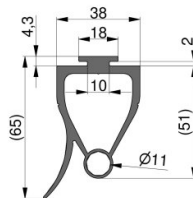

## 825103

Boden-abschlussprofil auf Rolle 35 mtr.

<b>Einheit</b>	Rolle
<b>Karton</b>	2
<b>Palette</b>	10
<b>Gewicht (kg)</b>	22,96

### Produktbeschreibung

Bodenabdichtungsgummi, geeignet für Aluminiumprofil 80041, 820100, 820101, 820102, 820103, 820104 & 820105.

Mit Schlauch  $\varnothing 11$  für optischen Sicherheitskontakt (OSE-signal).

Lieferumfang: Rolle (35m)

Material: Gummi

### Technische Information

<b>Industriell</b>	
<b>Material</b>	EPDM
<b>Länge (mm)</b>	35000
<b>Beschichtung</b>	Schwarz
<b>Usable top</b>	-
<b>Usable bottom</b>	
<b>Has sensor</b>	
<b>Höhe (mm)</b>	51