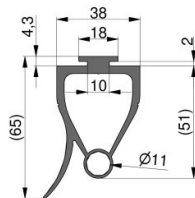

825103

Boden-abschlussprofil auf Rolle 35 mtr.

Einheit

Rolle

Karton

2

Palette

10

Gewicht (kg)

22,96

Produktbeschreibung

Bodenabdichtungsgummi, geeignet für Aluminiumprofil 80041, 820100, 820101, 820102, 820103, 820104 & 820105.

Mit Schlauch $\varnothing 11$ für optischen Sicherheitskontakt (OSE-signal).

Lieferumfang: Rolle (35m)

Material: Gummi

Technische Information

Industriell

Material EPDM

Länge (mm) 35000

Beschichtung Schwarz

Usable top -

Usable bottom

Has sensor

Höhe (mm) 51