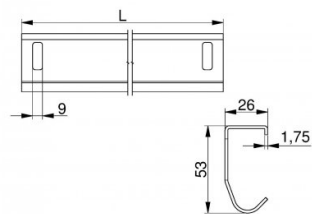

## 220000-7000

Laufschiene 1.75 mm L=7000 mm

<b>Einheit</b>	Stück
<b>Karton</b>	20
<b>Palette</b>	100
<b>Gewicht (kg)</b>	9,57

### Produktbeschreibung

2"Laufschiene Verhindert das Herauslaufen der Laufrolle.  
Verstärktes 1,75 mm Profil. Kompatibel mit den aktuellen 2 "-  
Laufschiene. Mit Langlöchern beidseitig 25x9mm. L=7000mm.

### Technische Information

<b>Materialstärke (mm)</b>	1.5
<b>Material</b>	-
<b>Industriell</b>	
<b>Width track</b>	2"
<b>Länge (mm)</b>	7000