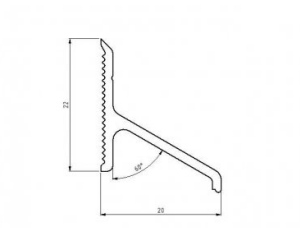

875003-3620

Aluminium Regenprofil Schlupftür L=3620 mm eloxiert

| | |
|---------------------|-------|
| Einheit | Stück |
| Karton | 4 |
| Palette | 100 |
| Gewicht (kg) | 0,68 |

Produktbeschreibung

Aluminiumprofil, das über der Schlupftür montiert werden kann und Regenwasser draussen hält.

Technische Information

Privat

| | |
|------------------------|-----------|
| Box/Bauteil | Component |
| Position | Top |
| Material | Aluminium |
| Panel Höhe (mm) | 0 |
| Farbe | - |