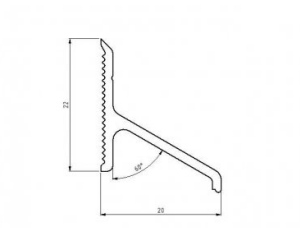

## 875003-3620

Aluminium Regenprofil Schlupftür L=3620 mm eloxiert

<b>Einheit</b>	Stück
<b>Karton</b>	4
<b>Palette</b>	100
<b>Gewicht (kg)</b>	0,68

### Produktbeschreibung

Aluminiumprofil, das über der Schlupftür montiert werden kann und Regenwasser draussen hält.

#### Privat

<b>Box/Bauteil</b>	Component
<b>Position</b>	Top
<b>Material</b>	Aluminium
<b>Panel Höhe (mm)</b>	0
<b>Farbe</b>	-