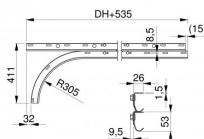

43008-2500

Horizontal Schienensatz recht, HOME, verschraubt H=2500

Einheit	Paar
Karton	25
Palette	50
Gewicht (kg)	10,61

Produktbeschreibung

Dieser Artikel ist in zwei verschiedenen Ausführungen erhältlich. Je nach Lagerbestand erhalten Sie entweder V1 oder V2. Nachstehend finden Sie eine Beschreibung der Unterschiede zwischen den beiden Ausführungen.

Bitte beachten Sie, dass die Schienen eine etwas andere Geometrie als unsere neueste Version aufweisen, aber zu 100 % mit dem HOME-Torsystem kompatibel bleiben.

43007 & 43008 V1

- 2 identische Schienen
- Ausrichtungsprofil 235037

43007 & 43008 V2

- 2 unterschiedliche Schienen
- Oberschiene (alte Ausführung)
- Unterschiene (Kurve) mit Sicherheitskante
- Ausrichtungsprofil 235037

V1

V2