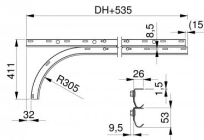

43008-2500

Horizontal Schienensatz recht, HOME, verschraubt H=2500

Einheit	Paar
Karton	25
Palette	50
Gewicht (kg)	10,61

Produktbeschreibung

Dieser Artikel ist in zwei verschiedenen Ausführungen erhältlich. Je nach Lagerbestand erhalten Sie entweder V1 oder V2. Nachstehend finden Sie eine Beschreibung der Unterschiede zwischen den beiden Ausführungen.

Bitte beachten Sie, dass die Schienen eine etwas andere Geometrie als unsere neueste Version aufweisen, aber zu 100 % mit dem HOME-Torsystem kompatibel bleiben.

43007 & 43008 V1

- 2 identische Schienen
- Ausrichtungsprofil 235037

43007 & 43008 V2

- 2 unterschiedliche Schienen
- Oberschiene (alte Ausführung)
- Unterschiene (Kurve) mit Sicherheitskante
- Ausrichtungsprofil 235037

V1

V2