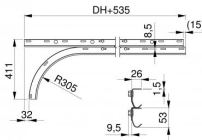

43008-2500

Horizontal Schienensatz recht, HOME, verschraubt H=2500

Einheit	Paar
Karton	25
Palette	50
Gewicht (kg)	10,61

Produktbeschreibung

Dieser Artikel ist in zwei verschiedenen Ausführungen erhältlich. Je nach Lagerbestand erhalten Sie entweder V1 oder V2. Nachstehend finden Sie eine Beschreibung der Unterschiede zwischen den beiden Ausführungen.

Bitte beachten Sie, dass die Schienen eine etwas andere Geometrie als unsere neueste Version aufweisen, aber zu 100 % mit dem HOME-Torsystem kompatibel bleiben.

43007 & 43008 V1

- 2 identische Schienen
- Ausrichtungsprofil 235037

43007 & 43008 V2

- 2 unterschiedliche Schienen
- Oberschiene (alte Ausführung)
- Unterschiene (Kurve) mit Sicherheitskante
- Ausrichtungsprofil 235037

V1

V2