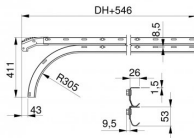

43007-2500

Horizontaler Schienensatz mit Kurzem alu. Bogen, HOME, verschraubt H=2500

Einheit	Paar
Karton	25
Palette	50
Gewicht (kg)	10,5

Produktbeschreibung

Dieser Artikel ist in zwei verschiedenen Ausführungen erhältlich. Je nach Lagerbestand erhalten Sie entweder V1 oder V2. Nachstehend finden Sie eine Beschreibung der Unterschiede zwischen den beiden Ausführungen.

Bitte beachten Sie, dass die Schienen eine etwas andere Geometrie als unsere neueste Version aufweisen, aber zu 100 % mit dem HOME-Torsystem kompatibel bleiben.

43007 & 43008 V1

- 2 identische Schienen
- Ausrichtungsprofil 235037

43007 & 43008 V2

- 2 unterschiedliche Schienen
- Oberschiene (alte Ausführung)
- Unterschiene (Kurve) mit Sicherheitskante
- Ausrichtungsprofil 235037

V1

V2