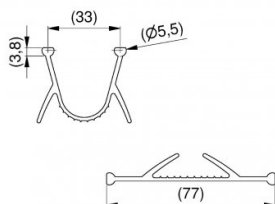

80042

Boden-abschlussprofil auf rolle 50 mtr.

Einheit	Rolle
Karton	2
Palette	20
Gewicht (kg)	14,65

Produktbeschreibung

Bodenabdichtungsgummi, geeignet für Aluminiumprofil 82001, 82002, 80015, 80041, 80141, 87014, 87015-B, 820100, 820101, 820102, 820103, 820104, 820105, 820106, 820107 & 820108.
Lieferumfang: Rolle (50 mtr). Material: Gummi.

Technische Information

Industriell	
Privat	
Material	EPDM
Länge (mm)	50000
Beschichtung	Schwarz
Usable top	-
Usable bottom	
Has sensor	-
Höhe (mm)	30