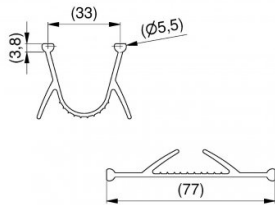

80042

Boden-abschlussprofil auf rolle 50 mtr.

Einheit	Rolle
Karton	2
Palette	20
Gewicht (kg)	14,65

Produktbeschreibung

Bodenabdichtungsgummi, geeignet für Aluminiumprofil 82001, 82002, 80015, 80041, 80141, 87014, 87015-B, 820100, 820101, 820102, 820103, 820104, 820105, 820106, 820107 & 820108.
Lieferumfang: Rolle (50 mtr). Material: Gummi.

Technische Information

Industriell	
Privat	
Material	EPDM
Länge (mm)	50000
Beschichtung	Schwarz
Usable top	-
Usable bottom	
Has sensor	-
Höhe (mm)	30