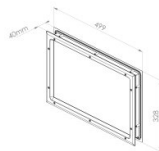

## 840261

Fenster 499x328/472x302/431x261 mm für Panele 40 mm, Aussen Weiss , Innen Weiss ,standaard  
Oberfläche, Schrauben, finish ABS woodgrain, Verglassung AA 2,0

<b>Einheit</b>	Stück
<b>Karton</b>	8
<b>Palette</b>	144
<b>Gewicht (kg)</b>	1,32

### Produktbeschreibung

Die auf den Außenrahmen aufgetragene Dichtmasse füllt die Unebenheiten des Torblatts bis zu 1,0 mm aus. Bei tieferen Unebenheiten wird eine zusätzliche Dichtmasse empfohlen.

### Technische Information

<b>Farbe</b>	Weiß
<b>Anwendungsbereich</b>	Privattore, Industrietore
<b>Drehmoment Schrauben</b>	1.6
<b>Panel Dicke (mm)</b>	40
<b>Materialausführung</b>	ABS - woodgrain
<b>Glazing</b>	PMMA 2,0
<b>Fenstertyp</b>	Abgerundete Ecken
<b>Schrauben enthalten</b>	
<b>Schnittmaße (mm)</b>	472 x 302
<b>Äußere Rahmenabmessungen (mm)</b>	499 x 328
<b>Visiergröße (mm)</b>	431 x 261