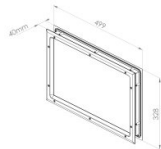

840261

Fenster 499x328/472x302/431x261 mm für Panele 40 mm, Aussen Weiss , Innen Weiss ,standaard
Oberfläche, Schrauben, finish ABS woodgrain, Verglassung AA 2,0

Einheit	Stück
Karton	8
Palette	144
Gewicht (kg)	1,32

Produktbeschreibung

Die auf den Außenrahmen aufgetragene Dichtmasse füllt die Unebenheiten des Torblatts bis zu 1,0 mm aus. Bei tieferen Unebenheiten wird eine zusätzliche Dichtmasse empfohlen.

Technische Information

Farbe	Weiß
Anwendungsbereich	Privattore, Industrietore
Drehmoment Schrauben	1.6
Panel Dicke (mm)	40
Materialausführung	ABS - woodgrain
Glasart	PMMA 2,0
Fenstertyp	Abgerundete Ecken
Schrauben enthalten	
Schnittmaße (mm)	472 x 302
Äußere Rahmenabmessungen (mm)	499 x 328
Visiergröße (mm)	431 x 261