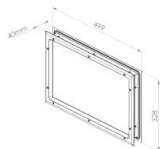

840261

Fenster 499x328/472x302/431x261 mm für Panele 40 mm, Aussen Weiss , Innen Weiss ,standaard
Oberfläche, Schrauben, finish ABS woodgrain, Verglassung AA 2,0

Einheit	Stück
Karton	8
Palette	144
Gewicht (kg)	1,32

Produktbeschreibung

Die auf den Außenrahmen aufgetragene Dichtmasse füllt die Unebenheiten des Torblatts bis zu 1,0 mm aus. Bei tieferen Unebenheiten wird eine zusätzliche Dichtmasse empfohlen.

Technische Information

Farbe	Weiß
Anwendungsbereich	Privattore, Industrietore
Drehmoment Schrauben	1.6
Panel Dicke (mm)	40
Materialausführung	ABS - woodgrain
Glazing	PMMA 2,0
Fenstertyp	Abgerundete Ecken
Schrauben enthalten	
Schnittmaße (mm)	472 x 302
Äußere Rahmenabmessungen (mm)	499 x 328
Visiergröße (mm)	431 x 261