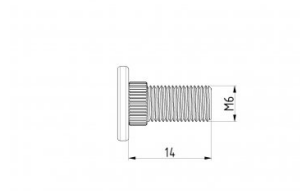

# 14011

Flachkopf bolz M6 x 14 mm

<b>Einheit</b>	Stück
<b>Karton</b>	3000
<b>Palette</b>	108000
<b>Gewicht (kg)</b>	0,01

## Produktbeschreibung

Flachkopfbolzen M6 x 14mm.  
Vorbohren mit  $\varnothing$  6,8mm.  
Geeignet für die Schienenmontage.

## Technische Information

<b>Gewinde (mm - inch )</b>	M6
<b>Länge (mm)</b>	17
<b>Material</b>	Stahl
<b>Beschichtung</b>	Galvanisiert